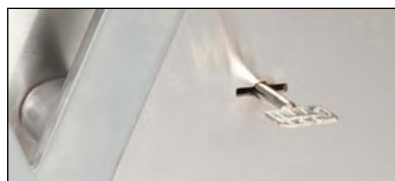

* Durch die vorstehenden Beschläge erhöht sich das Außenmaß in der Tiefe um 48 mm

Salvus Design Griff

Doppelbart-Sicherheitsschloss (VdS geprüft)

Elektronisches Tastenkombinationsschloss (VdS geprüft)