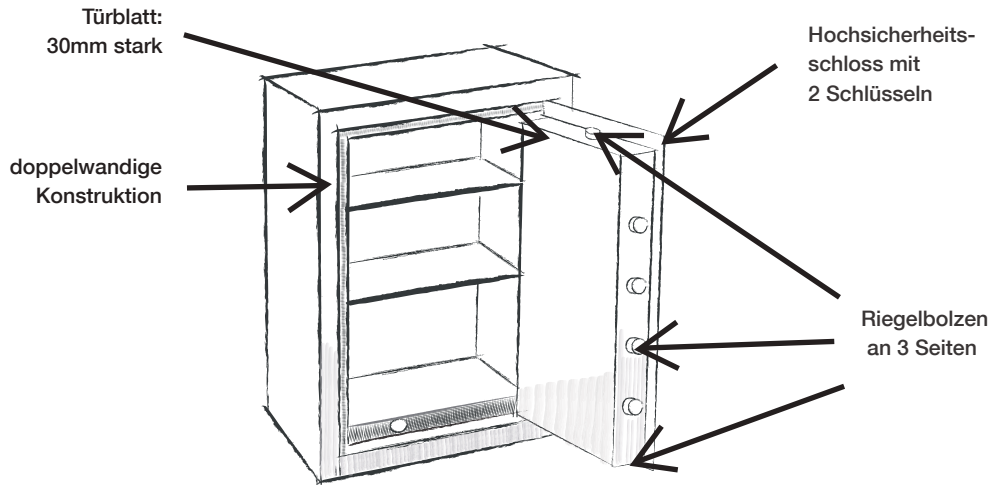

Bitte beachten Sie das die Scharniere und der Griff bis zu 50mm vorstehen

Modell	mm	mm	mm	mm	mm	mm				
S2-100	300	445	400	220	365	296	24	26	1	0
S2-120	450	445	400	370	365	296	40	35	1	4
S2-140	600	445	400	520	365	296	56	43	1	4
S2-160	800	445	400	720	365	296	78	55	2	8
S2-180	1000	445	400	920	365	296	99	65	2	8