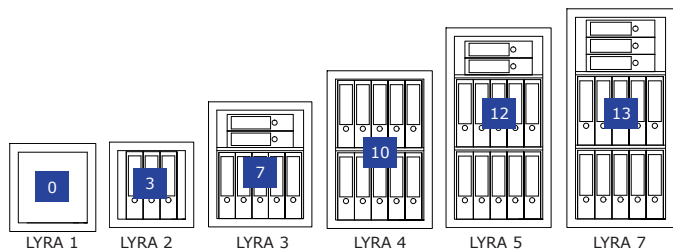

Modell Model	Art. RAL 7024 Prod. RAL 7024	Art. RAL 7035 Prod. RAL 7035	Außenmaße¹ Ext. dimensions	Innenmaße² Int. dimensions	Türdurchgangsmaße³ Door passage dim.	Gewicht Weight	Volumen Volume	Fachböden Shelves
LYRA 1	122201-60000	122201-00000	405 x 400 x 270	325 x 311 x 155	325 x 311	42 kg	16 l	1
LYRA 2	122202-60000	122202-00000	405 x 400 x 420	325 x 311 x 305	325 x 311	52 kg	31 l	1
LYRA 3	122203-60000	122203-00000	605 x 500 x 420	525 x 411 x 305	525 x 411	76 kg	66 l	2
LYRA 4	122204-60000	122204-00000	750 x 500 x 420	670 x 411 x 305	670 x 411	89 kg	84 l	2
LYRA 5	122205-60000	122205-00000	950 x 500 x 420	870 x 411 x 305	870 x 411	107 kg	109 l	2
LYRA 7	122207-60000	122207-00000	1020 x 500 x 420	940 x 411 x 305	940 x 411	113 kg	118 l	2

Maß- und Gewichtsabweichungen etc. sowie Konstruktionsänderungen vorbehalten • Weights and measures deviations etc. specifications subject to change

¹H x B x T in mm, ohne Griff und Beschlag • H x W x D in mm, without handle and fitting | ²H x B x T in mm • H x W x D in mm | ³H x B in mm • H x W in mm

*Empfohlene Versicherungssummen in Deutschland / Modelle unter 1.000 kg müssen verankert werden. Stimmen Sie die Versicherungssummen sowie die notwendige Verankerung mit Ihrem Versicherer ab! Recommended insurance amounts in Germany / models weighing less than 1.000 kg should be anchored. Please consult with your insurer for amounts and anchoring regulations!